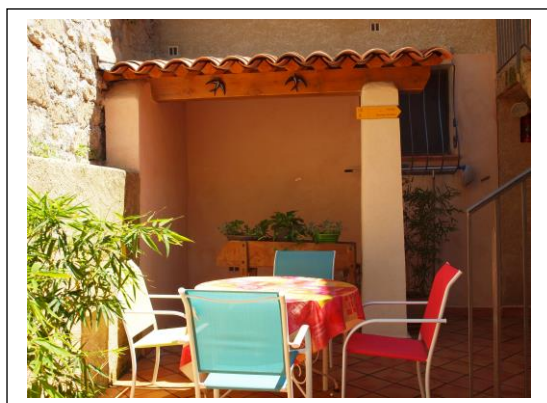

Appartement « L'Oustaou » T3 dans maison de village de deux appartements, au 1er étage, location de 60 m<sup>2</sup> environ pour 4 personnes comprenant :

- cuisine - séjour - tv - lecteur Dvd - mini-chaîne hifi
- 1 chambre avec 1 lit (140\*190)(draps fournis), salle de bains / toilettes
- 1 chambre avec 2 lits (80\*190)(draps fournis), salle de bains / toilettes
- four, micro-ondes, frigo - congélateur, lave-linge, lave-vaisselle
- chauffage électrique
- terrasse commune avec tables, chaises, barbecue électrique
- documentations touristiques,
- livres, DVD, jeux pour enfants
- animaux : entente préalable avec le propriétaire