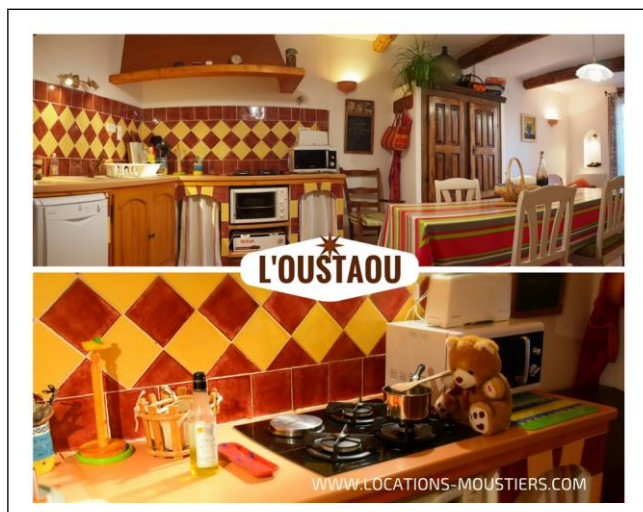

Appartement « L'Oustaou » T3 dans maison de village de deux appartements, au 1er étage, location de 60 m<sup>2</sup> environ pour 4 personnes comprenant :

- cuisine - séjour - tv - lecteur Dvd - mini-chaîne hifi
- 1 chambre avec 1 lit (140\*190)(draps fournis), salle de bains / toilettes
- 1 chambre avec 2 lits (80\*190)(draps fournis), salle de bains / toilettes
- four, micro-ondes, frigo - congélateur, lave-linge, lave-vaisselle
- chauffage électrique
- terrasse commune avec tables, chaises, barbecue électrique
- documentations touristiques,
- livres, DVD, jeux pour enfants
- animaux : entente préalable avec le propriétaire