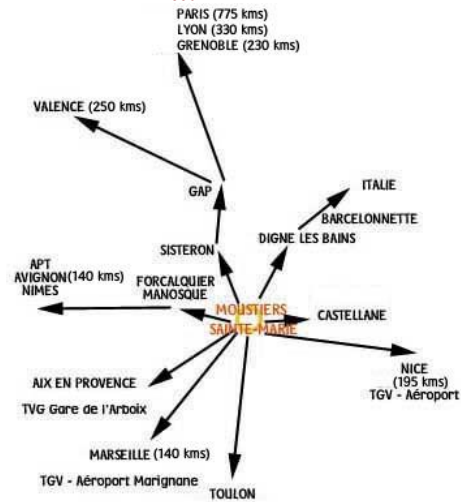

## Comment venir...

# MEUBLE EN LOCATION SAISONNIERE L'OUSTAOU A MOUSTIERS-SAINTE-MARIE DANS LES ALPES DE HAUTE-PROVENCE (04)

## MOUSTIERS-SAINTE-MARIE

Cité de la Faïence

VOTRE LOCATION

Moustiers-Sainte-Marie, cité de la Faïence au cœur du Parc Régional du Verdon, à proximité des Gorges du Verdon et du Lac de Sainte-Croix. Au pays des lavandes dans les Alpes de Haute-Provence.

Appartement « L'Oustaou » T3 dans maison de village de deux appartements, au 1er étage, location de 60 m<sup>2</sup> environ pour 4 personnes comprenant :

- cuisine - séjour - tv - lecteur Dvd - mini-chaîne hifi
- 1 chambre avec 1 lit (140\*190)(draps fournis), salle de bains / toilettes
- 1 chambre avec 2 lits (80\*190)(draps fournis), salle de bains / toilettes
- four, micro-ondes, frigo - congélateur, lave-linge, lave-vaisselle
- chauffage électrique
- terrasse commune avec tables, chaises, barbecue électrique
- documentations touristiques,
- livres, DVD, jeux pour enfants
- animaux : entente préalable avec le propriétaire