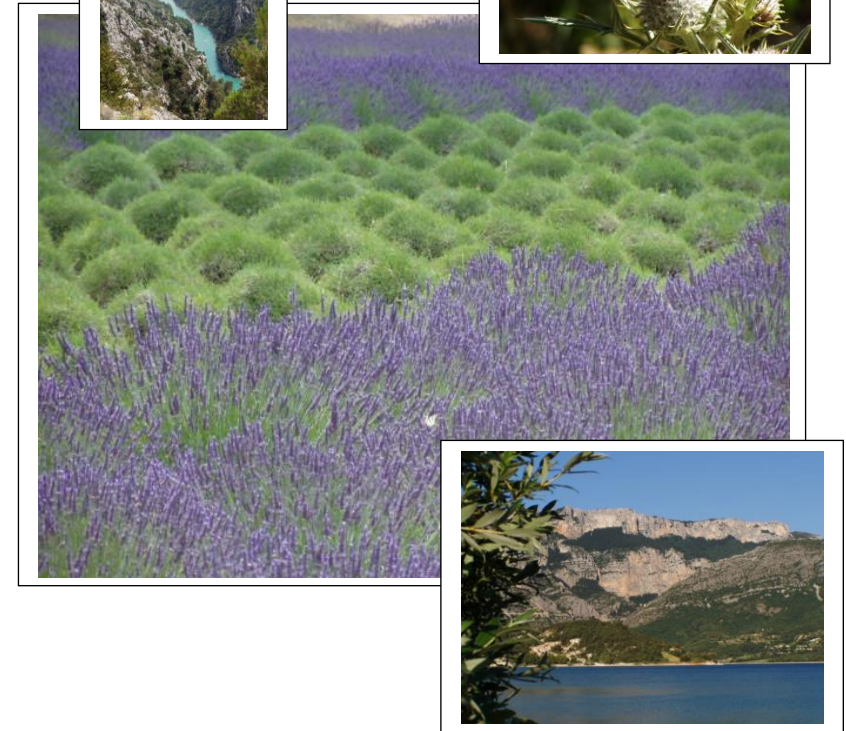

Mme BUZZI Gisèle

Rue des Anciens Fours

F- 04360 MOUSTIERS-SAINTE-MARIE

Tél : +33 (0)6 86 63 57 10

Email : contact@locations-moustiers.com

Web : www.locations-moustiers.com