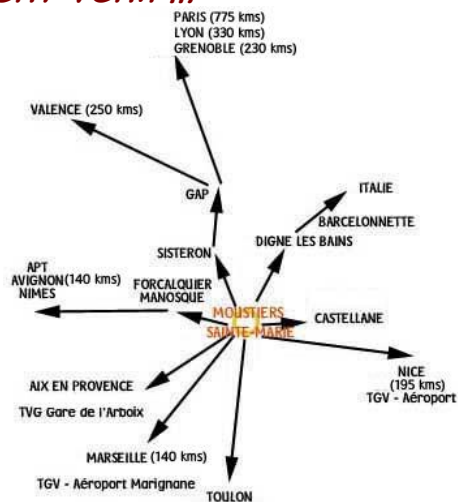

Comment venir...

MEUBLE EN LOCATION SAISONNIERE A MOUSTIERS-SAINTE-MARIE DANS LES ALPES DE HAUTE-PROVENCE (04) L'Hirondelle

MOUSTIERS-SAINTE-MARIE

Cité de la Faïence

VOTRE LOCATION

Moustiers-Sainte-Marie, cité de la Faïence au cœur du Parc Régional du Verdon, à proximité des Gorges du Verdon et du Lac de Sainte-Croix. Au pays des lavandes dans les Alpes de Haute-Provence.