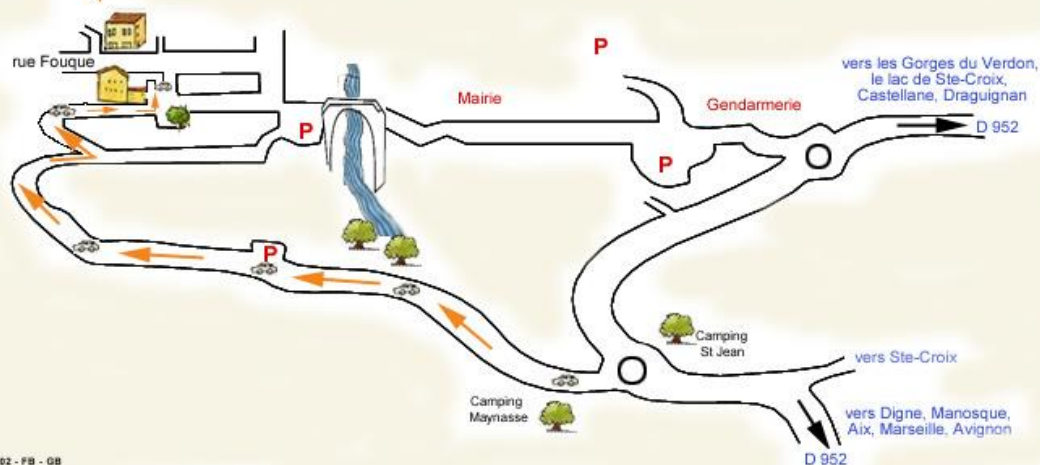

Comment venir...

MEUBLE EN LOCATION SAISONNIERE A MOUSTIERS-SAINTE-MARIE DANS LES ALPES DE HAUTE-PROVENCE (04) L'Hirondelle

MOUSTIERS-SAINTE-MARIE

Cité de la Faïence

VOTRE LOCATION

Moustiers-Sainte-Marie, cité de la Faïence au cœur du Parc Régional du Verdon, à proximité des Gorges du Verdon et du Lac de Sainte-Croix. Au pays des lavandes dans les Alpes de Haute-Provence.