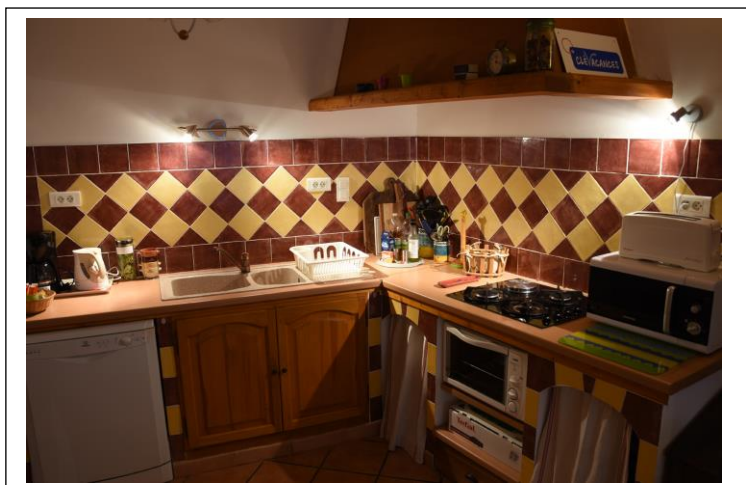

- cuisine - séjour - tv - lecteur Dvd - mini-chaîne hifi
- 1 chambre avec 1 lit (140*190)(draps fournis), salle de bains / toilettes
- 1 chambre avec 2 lits (80*190)(draps fournis), salle de bains / toilettes
- four, micro-ondes, frigo - congélateur, lave-linge, lave-vaisselle
- chauffage électrique
- terrasse commune avec tables, chaises, barbecue électrique
- documentations touristiques,
- livres, DVD, jeux pour enfants
- animaux : entente préalable avec le propriétaire