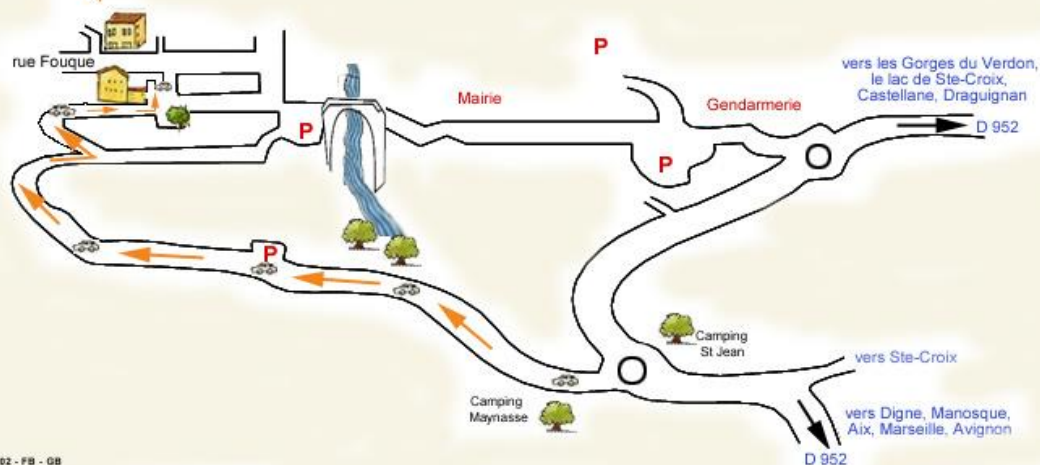

Comment venir...

MEUBLE EN LOCATION SAISONNIERE L'OUSTAOU A MOUSTIERS-SAINTE-MARIE DANS LES ALPES DE HAUTE-PROVENCE (04)

MOUSTIERS-SAINTE-MARIE

Cité de la Faïence

VOTRE LOCATION

Moustiers-Sainte-Marie, cité de la Faïence au cœur du Parc Régional du Verdon, à proximité des Gorges du Verdon et du Lac de Sainte-Croix. Au pays des lavandes dans les Alpes de Haute-Provence.