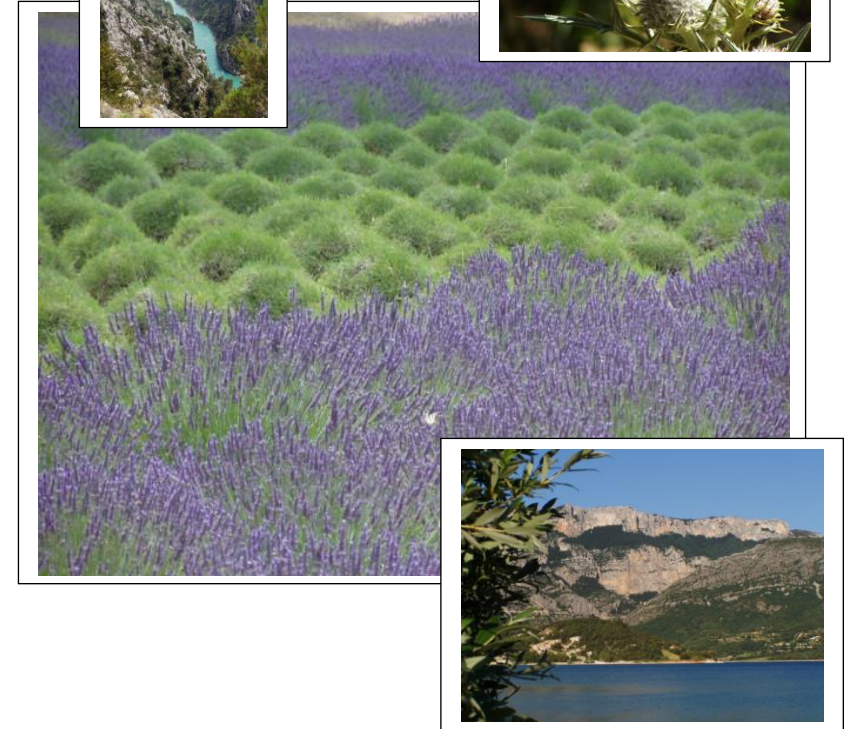

Mme BUZZI Gisèle

Rue des Anciens Fours

F- 04360 MOUSTIERS-SAINTE-MARIE

Tél : +33 (0)6 86 63 57 10

Email : contact@locations-moustiers.com

Web : www.locations-moustiers.com