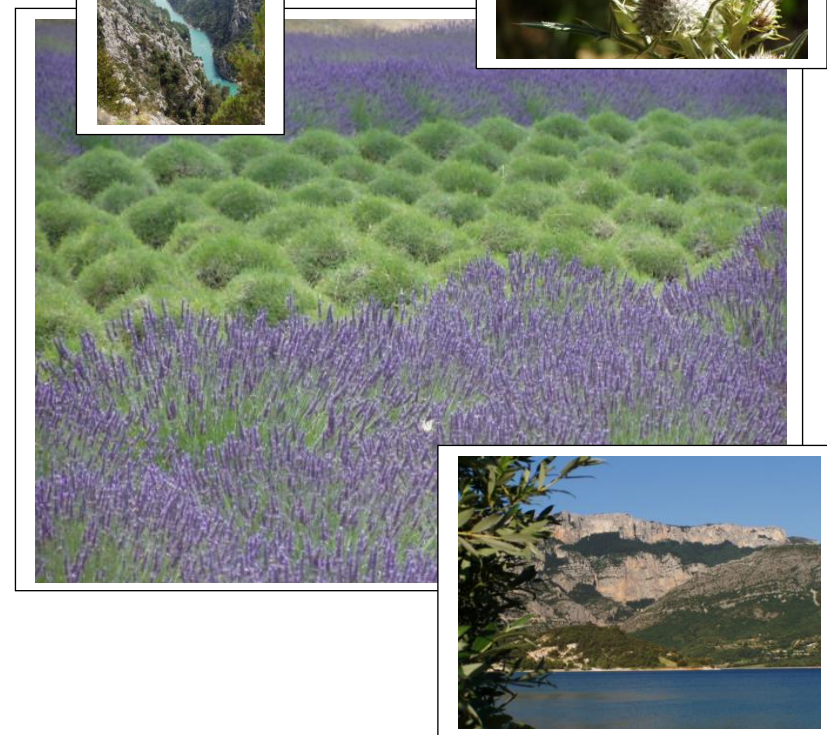

Comment venir...

MEUBLE EN LOCATION SAISONNIERE L'OUSTAOU A MOUSTIERS-SAINTE-MARIE DANS LES ALPES DE HAUTE-PROVENCE (04)

MOUSTIERS-SAINTE-MARIE

Cité de la Faïence

VOTRE LOCATION

Moustiers-Sainte-Marie, cité de la Faïence au cœur du Parc Régional du Verdon, à proximité des Gorges du Verdon et du Lac de Sainte-Croix. Au pays des lavandes dans les Alpes de Haute-Provence.