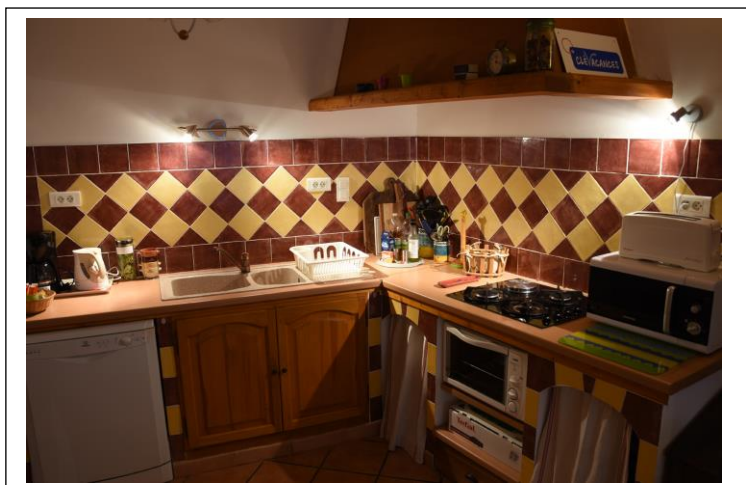

Appartement « L'Oustaou » T3 dans maison de village de deux appartements, au 1er étage, location de 60 m<sup>2</sup> environ pour 4 personnes comprenant :

- cuisine - séjour - tv - lecteur Dvd - mini-chaîne hifi
- 1 chambre avec 1 lit (140\*190)(draps fournis), salle de bains / toilettes
- 1 chambre avec 2 lits (80\*190)(draps fournis), salle de bains / toilettes
- four, micro-ondes, frigo - congélateur, lave-linge, lave-vaisselle
- chauffage électrique
- terrasse commune avec tables, chaises, barbecue électrique
- documentations touristiques,
- livres, DVD, jeux pour enfants
- animaux : entente préalable avec le propriétaire