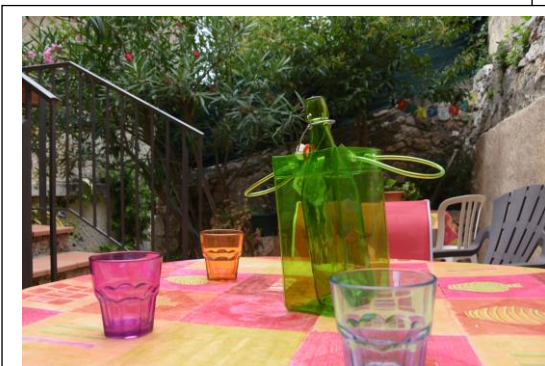

Appartement « L'Oustaou » T3 dans maison de village de deux appartements, au 1er étage, location de 60 m<sup>2</sup> environ pour 4 personnes comprenant :

- cuisine - séjour - tv - lecteur Dvd - mini-chaîne hifi
- 1 chambre avec 1 lit (140\*190)(draps fournis), salle de bains / toilettes
- 1 chambre avec 2 lits (80\*190)(draps fournis), salle de bains / toilettes
- four, micro-ondes, frigo - congélateur, lave-linge, lave-vaisselle
- chauffage électrique
- terrasse commune avec tables, chaises, barbecue électrique
- documentations touristiques,
- livres, DVD, jeux pour enfants
- animaux : entente préalable avec le propriétaire