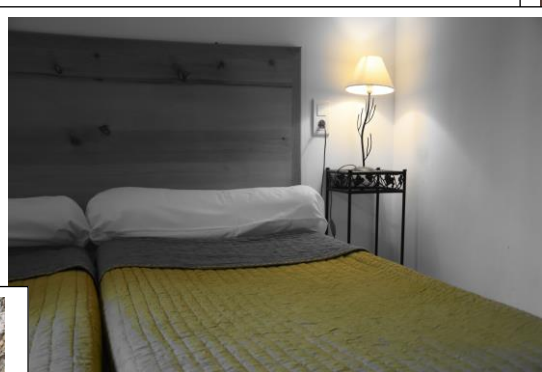

- cuisine - séjour - tv - lecteur Dvd - mini-chaîne hifi
- 1 chambre avec 1 lit (140*190)(draps fournis), salle de bains / toilettes
- 1 chambre avec 2 lits (80*190)(draps fournis), salle de bains / toilettes
- four, micro-ondes, frigo - congélateur, lave-linge, lave-vaisselle
- chauffage électrique
- terrasse commune avec tables, chaises, barbecue électrique
- documentations touristiques,
- livres, DVD, jeux pour enfants
- animaux : entente préalable avec le propriétaire