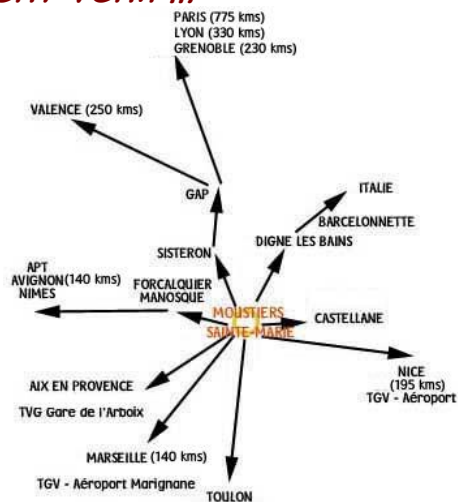

Comment venir...

MEUBLE EN LOCATION SAISONNIERE L'OUSTAOU A MOUSTIERS-SAINTE-MARIE DANS LES ALPES DE HAUTE-PROVENCE (04)

MOUSTIERS-SAINTE-MARIE

Cité de la Faïence

VOTRE LOCATION

Moustiers-Sainte-Marie, cité de la Faïence au cœur du Parc Régional du Verdon, à proximité des Gorges du Verdon et du Lac de Sainte-Croix. Au pays des lavandes dans les Alpes de Haute-Provence.