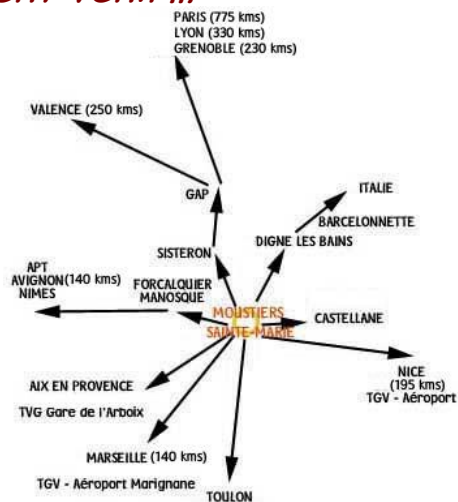

## Comment venir...

## MEUBLE EN LOCATION SAISONNIERE A MOUSTIERS-SAINTE-MARIE DANS LES ALPES DE HAUTE-PROVENCE (04) L'Hirondelle

### MOUSTIERS-SAINTE-MARIE

Cité de la Faïence

VOTRE LOCATION

Moustiers-Sainte-Marie, cité de la Faïence au cœur du Parc Régional du Verdon, à proximité des Gorges du Verdon et du Lac de Sainte-Croix. Au pays des lavandes dans les Alpes de Haute-Provence.