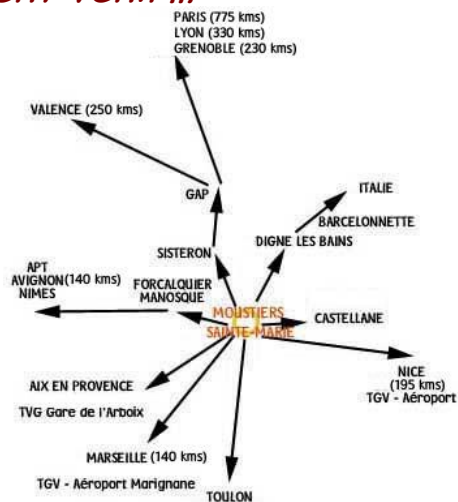

## Comment venir...

# MEUBLE EN LOCATION SAISONNIERE A MOUSTIERS-SAINTE-MARIE DANS LES ALPES DE HAUTE-PROVENCE (04) L'Hirondelle

## MOUSTIERS-SAINTE-MARIE

Cité de la Faïence

VOTRE LOCATION

Moustiers-Sainte-Marie, cité de la Faïence au cœur du Parc Régional du Verdon, à proximité des Gorges du Verdon et du Lac de Sainte-Croix. Au pays des lavandes dans les Alpes de Haute-Provence.