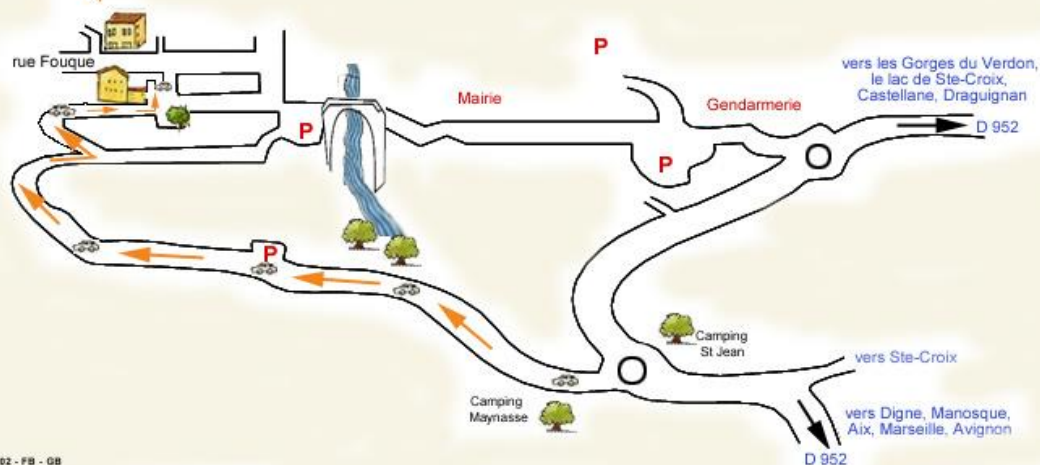

## Comment venir...

### MOUSTIERS-SAINTE-MARIE

Cité de la Faïence

VOTRE LOCATION

Moustiers-Sainte-Marie, cité de la Faïence au cœur du Parc Régional du Verdon, à proximité des Gorges du Verdon et du Lac de Sainte-Croix. Au pays des lavandes dans les Alpes de Haute-Provence.

(1) Saison : juillet - août (2) Hors saison : mai - juin - septembre  
Draps fournis

*Adresse du meublé*  
rue des Anciens Fours  
04360 Moustiers-Sainte-Marie