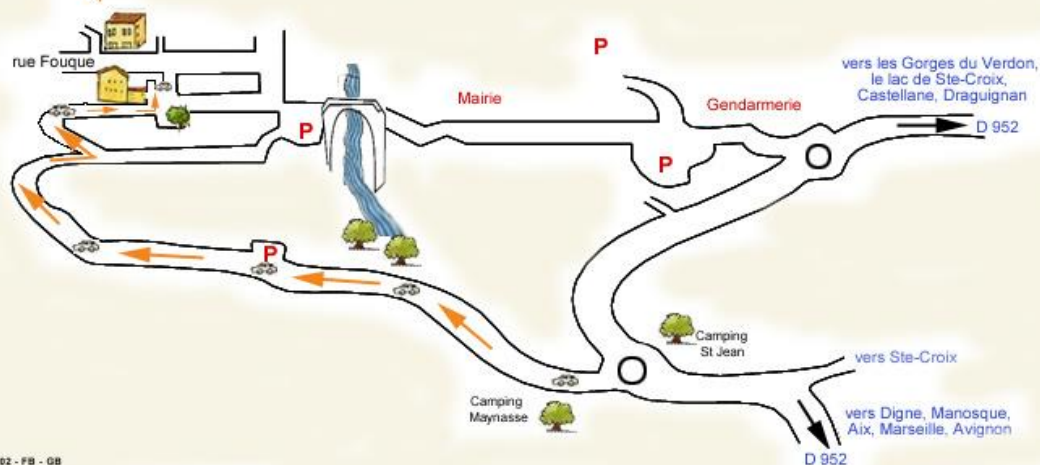

## Comment venir...

## MOUSTIERS-SAINTE-MARIE

Cité de la Faïence

VOTRE LOCATION

Moustiers-Sainte-Marie, cité de la Faïence au cœur du Parc Régional du Verdon, à proximité des Gorges du Verdon et du Lac de Sainte-Croix. Au pays des lavandes dans les Alpes de Haute-Provence.