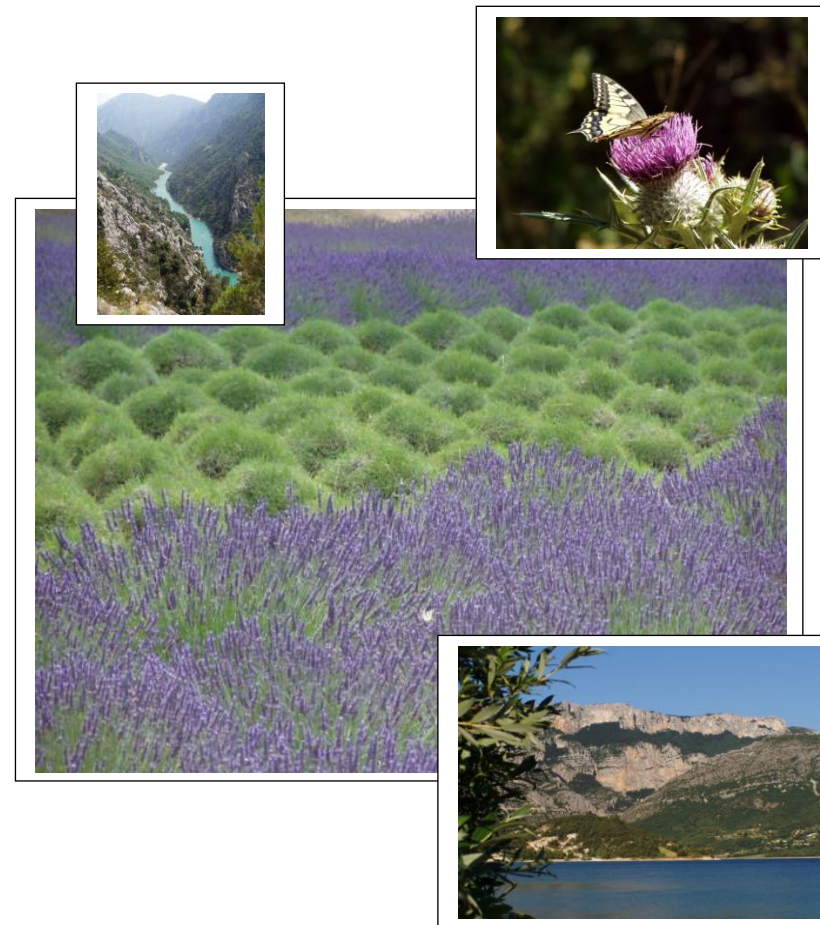

Mme BUZZI Gisèle

Rue des Anciens Fours

F- 04360 MOUSTIERS-SAINTE-MARIE

Tél : +33 (0) 6 86 63 57 10

Email : contact@locations-moustiers.com

Web : www.locations-moustiers.com